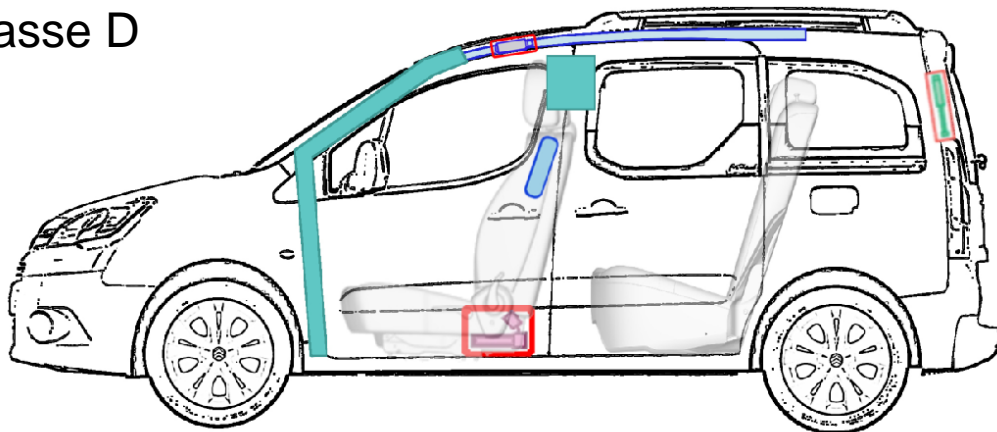

# Peugeot Partner / Partner Origin (ab 2010)

Sodium (Natrium) batterie  
Brandklasse D