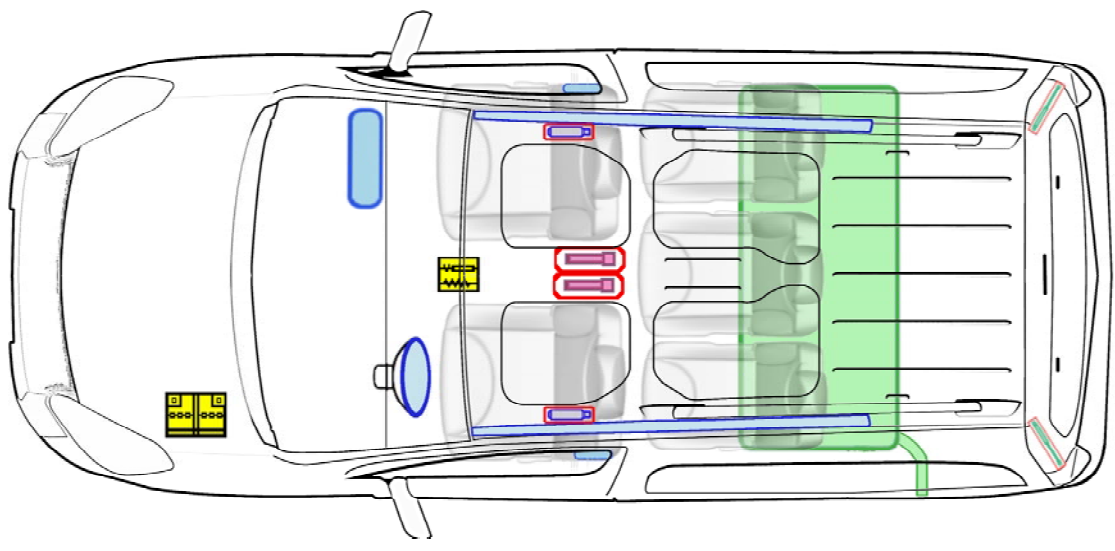

Peugeot Partner / Partner Origin (ab 1996)

Legende

	Airbag		Karosserie- verstärkung		Batterie		Steuergerät
	Gas- generator		Gurtstraffer		Überroll- schutz		Gasdruck- dämpfer
	Gastank		Sicherheits- ventil		Kraftstoff- tank		e-Booster
	Sicherungs- kasten		Hochvolt -leitung/ -komponenten		Hochvolt -batterie		Hochvolt- trennstelle