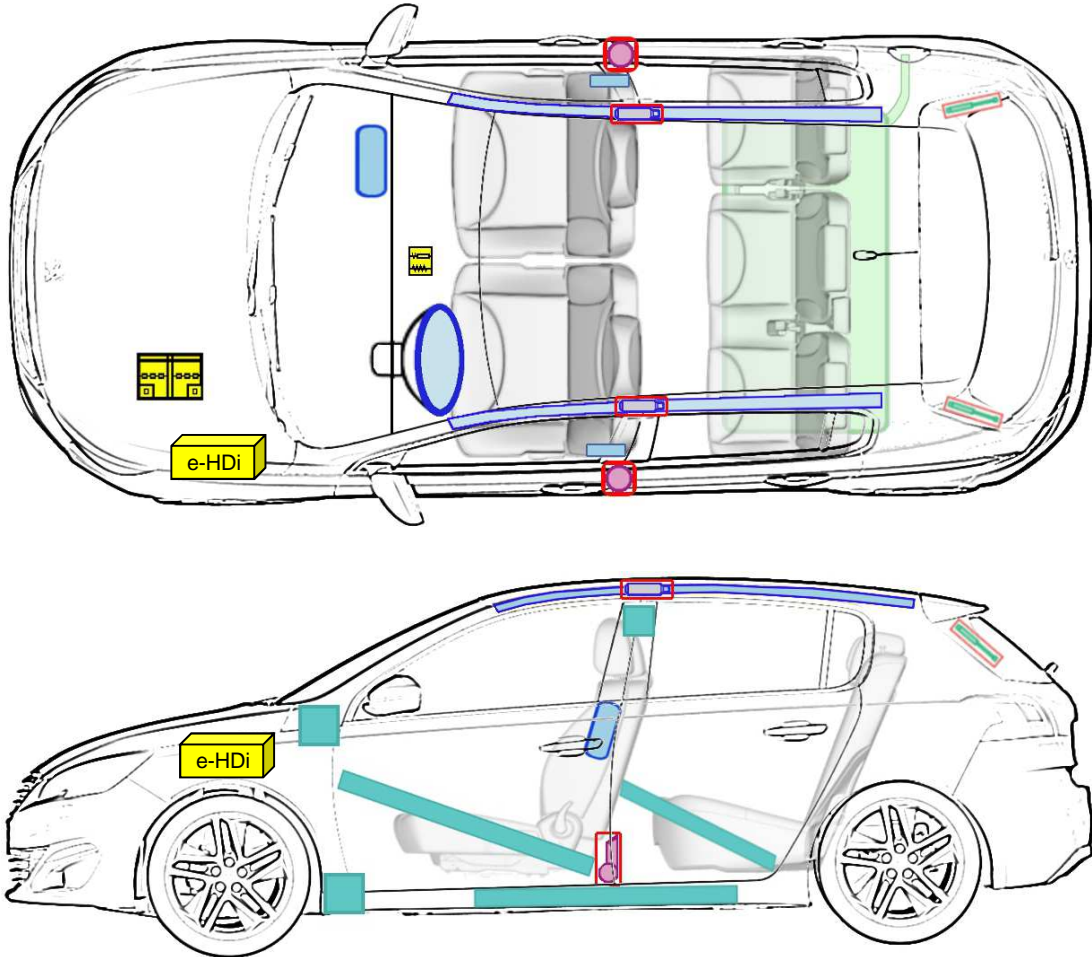

Peugeot 308 3 / 5-Türer (ab 2013)

Legende

	Airbag		Karosserie- verstärkung		Batterie		Steuergerät
	Gas- generator		Gurtstraffer		Überroll- schutz		Gasdruck- dämpfer
	Gastank		Sicherheits- ventil		Kraftstoff- tank		e-Booster
	Sicherungs- kasten		Hochvolt- leitung/ -komponenten		Hochvolt- -batterie		Hochvolt- trennstelle