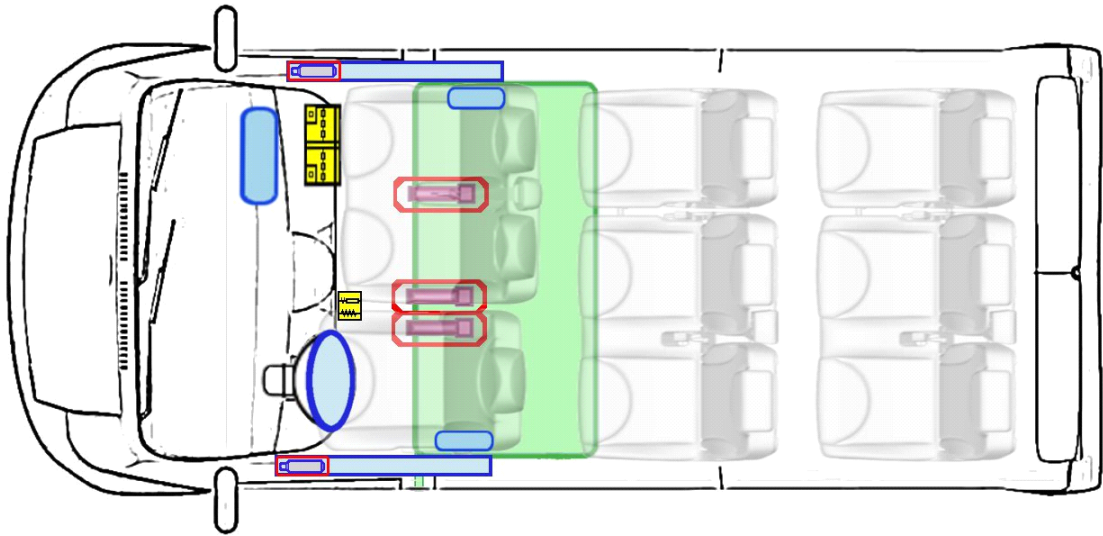

# Peugeot Boxer (ab 2007)

## Legende

	Airbag		Karosserie- verstärkung		Batterie		Steuergerät
	Gas- generator		Gurtstraffer		Überroll- schutz		Gasdruck- dämpfer
	Gastank		Sicherheits- ventil		Kraftstoff- tank		e-Booster
	Sicherungs- kasten		Hochvolt -leitung/ -komponenten		Hochvolt -batterie		Hochvolt- trennstelle