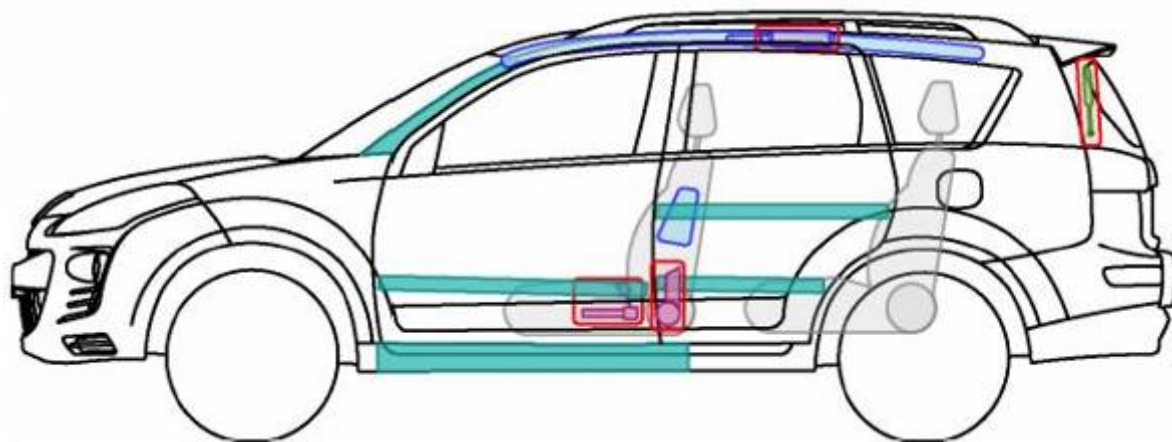

Peugeot 4007 (ab 2007)

Legende

	Airbag		Karosserie- verstärkung		Batterie		Steuergerät
	Gas- generator		Gurtstraffer		Überroll- schutz		Gasdruck- dämpfer
	Gastank		Sicherheits- ventil		Kraftstoff- tank		e-Booster
	Sicherungs- kasten		Hochvolt -leitung/ -komponenten		Hochvolt -batterie		Hochvolt- trennstelle