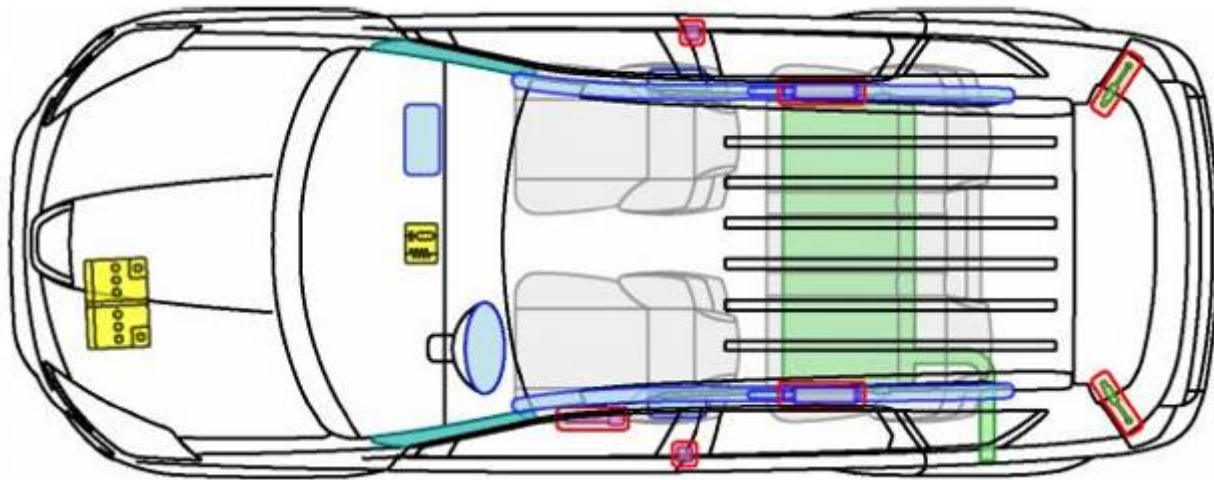

Peugeot 4007 (ab 2007)

Legende

	Airbag		Karosserie- verstärkung		Batterie		Steuergerät
	Gas- generator		Gurtstraffer		Überroll- schutz		Gasdruck- dämpfer
	Gastank		Sicherheits- ventil		Kraftstoff- tank		e-Booster
	Sicherungs- kasten		Hochvolt -leitung/ -komponenten		Hochvolt -batterie		Hochvolt- trennstelle