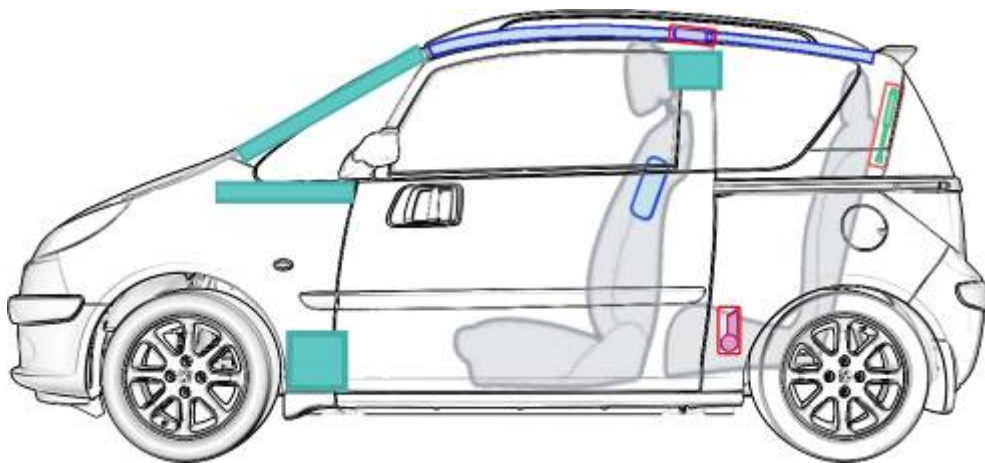

Peugeot 1007 (2002 bis 2009)

Legende

	Airbag		Karosserie- verstärkung		Batterie		Steuergerät
	Gas- generator		Gurtstraffer		Überroll- schutz		Gasdruck- dämpfer
	Gastank		Sicherheits- ventil		Kraftstoff- tank		e-Booster
	Sicherungs- kasten		Hochvolt -leitung/ -komponenten		Hochvolt -batterie		Hochvolt- trennstelle