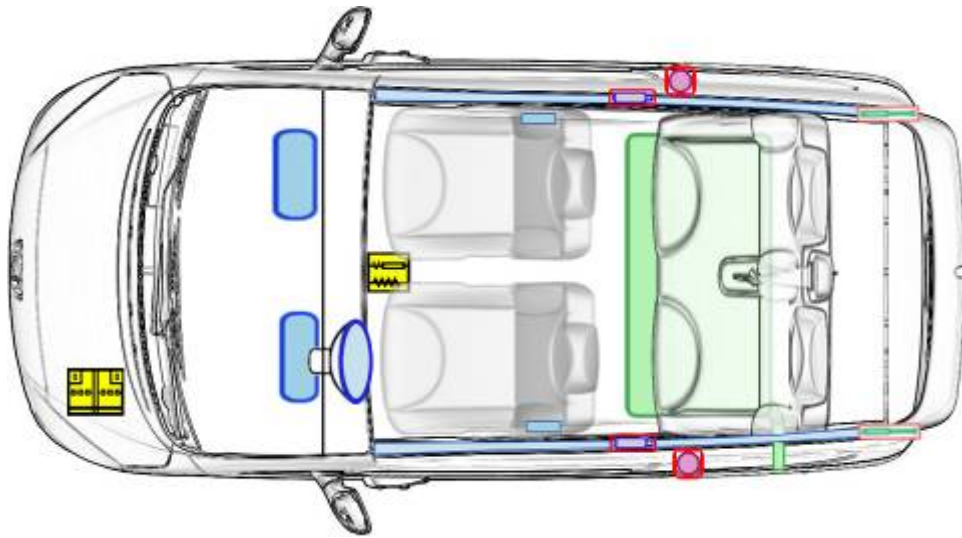

Peugeot 1007 (2002 bis 2009)

Legende

	Airbag		Karosserie- verstärkung		Batterie		Steuergerät
	Gas- generator		Gurtstraffer		Überroll- schutz		Gasdruck- dämpfer
	Gastank		Sicherheits- ventil		Kraftstoff- tank		e-Booster
	Sicherungs- kasten		Hochvolt -leitung/ -komponenten		Hochvolt -batterie		Hochvolt- trennstelle