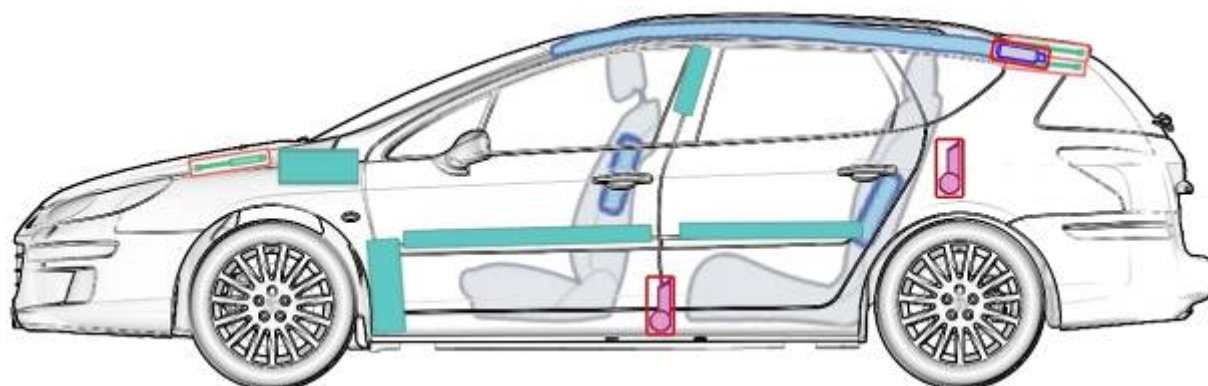

# Peugeot 407 SW (ab 2004)

Just at V6 HDi: Relais

Just at V6 HDi

## Legende

	Airbag		Karosserie-verstärkung		Batterie		Steuergerät
	Gas-generator		Gurtstraffer		Überroll-schutz		Gasdruck-dämpfer
	Gastank		Sicherheits-ventil		Kraftstoff-tank		e-Booster
	Sicherungs-kasten		Hochvolt-leitung/-komponenten		Hochvolt-batterie		Hochvolt-trennstelle