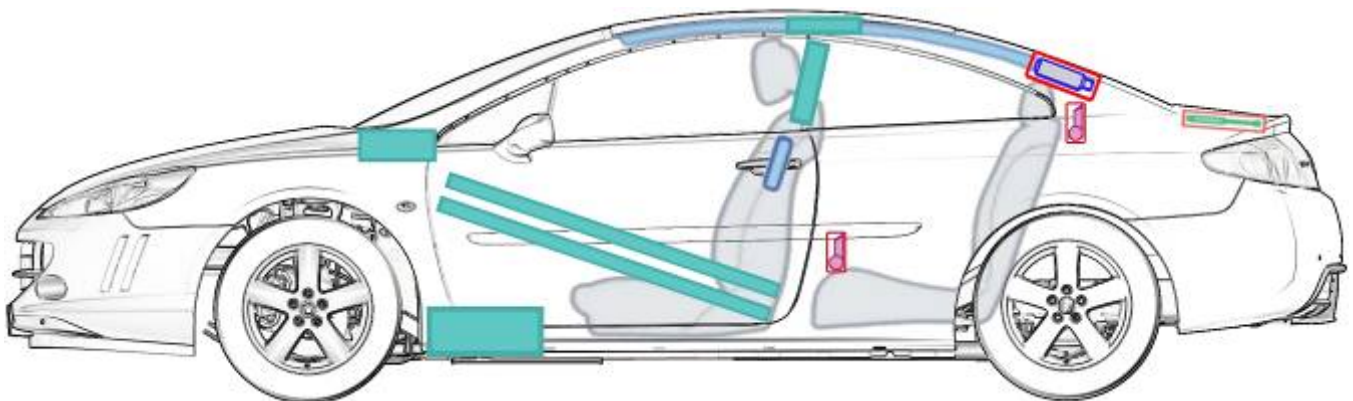

# Peugeot 407 coupé (ab 2005)

Just at V6 HDi: Relais

Just at V6 HDi

## Legende

	Airbag		Karosserie- verstärkung		Batterie		Steuergerät
	Gas- generator		Gurtstraffer		Überroll- schutz		Gasdruck- dämpfer
	Gastank		Sicherheits- ventil		Kraftstoff- tank		e-Booster
	Sicherungs- kasten		Hochvolt -leitung/ -komponenten		Hochvolt -batterie		Hochvolt- trennstelle