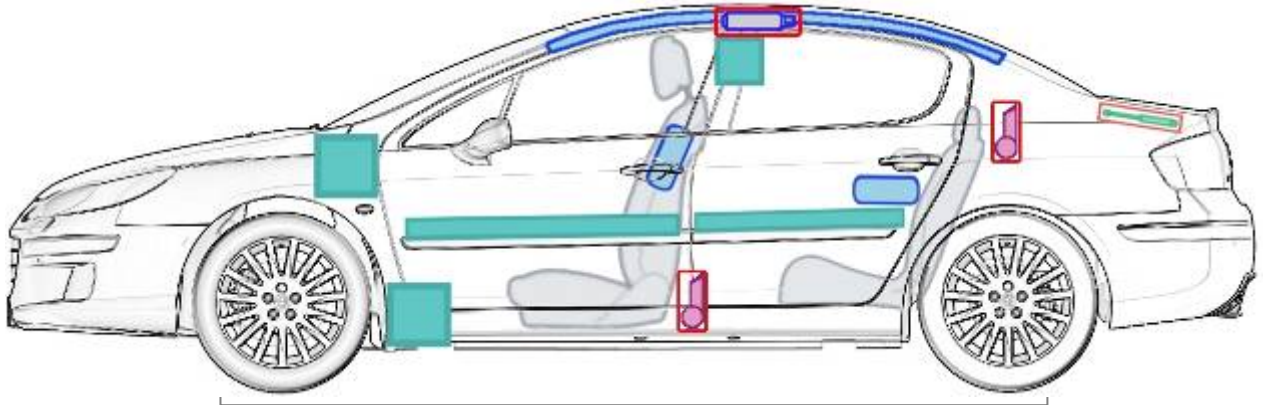

Peugeot 407 (ab 2004)

Just at V6 HDi: Relais

Just at V6 HDi

Legende

	Airbag		Karosserie-verstärkung		Batterie		Steuergerät
	Gas-generator		Gurtstraffer		Überroll-schutz		Gasdruck-dämpfer
	Gastank		Sicherheits-ventil		Kraftstoff-tank		e-Booster
	Sicherungs-kasten		Hochvolt-leitung/-komponenten		Hochvolt-batterie		Hochvolt-trennstelle