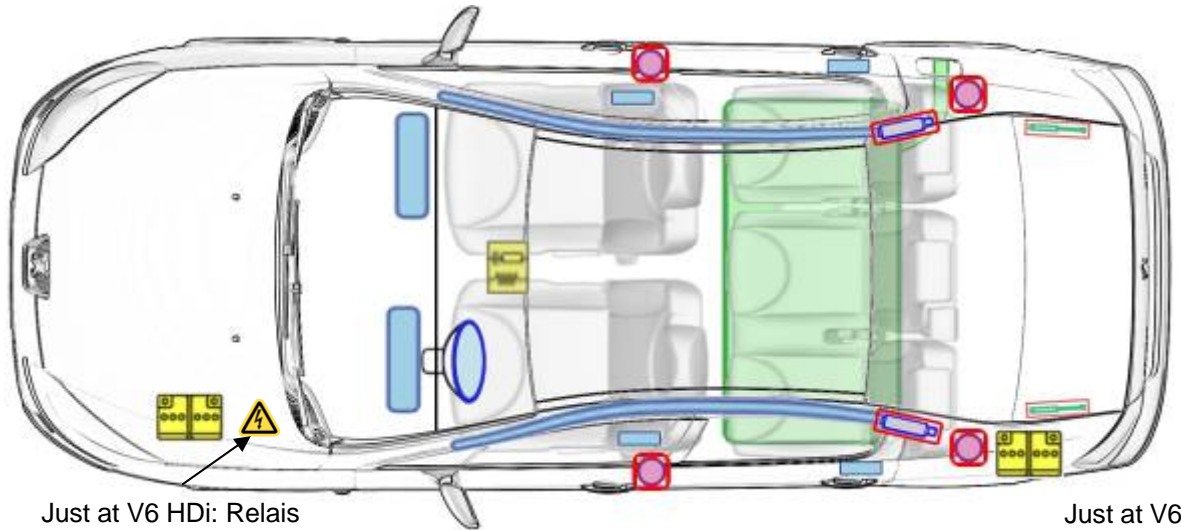

Peugeot 407 (ab 2004)

Just at V6 HDi: Relais

Just at V6 HDi

Legende

	Airbag		Karosserie-verstärkung		Batterie		Steuergerät
	Gas-generator		Gurtstraffer		Überroll-schutz		Gasdruck-dämpfer
	Gastank		Sicherheits-ventil		Kraftstoff-tank		e-Booster
	Sicherungs-kasten		Hochvolt-leitung/-komponenten		Hochvolt-batterie		Hochvolt-trennstelle