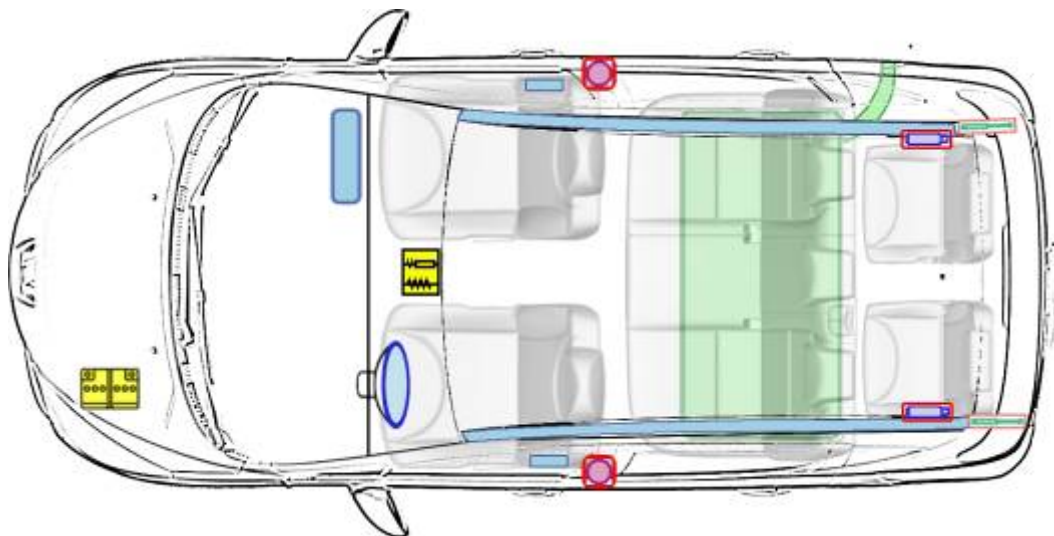

Peugeot 307 SW (2002 bis 2008)

Legende

	Airbag		Karosserie- verstärkung		Batterie		Steuergerät
	Gas- generator		Gurtstraffer		Überroll- schutz		Gasdruck- dämpfer
	Gastank		Sicherheits- ventil		Kraftstoff- tank		e-Booster
	Sicherungs- kasten		Hochvolt -leitung/ -komponenten		Hochvolt -batterie		Hochvolt- trennstelle