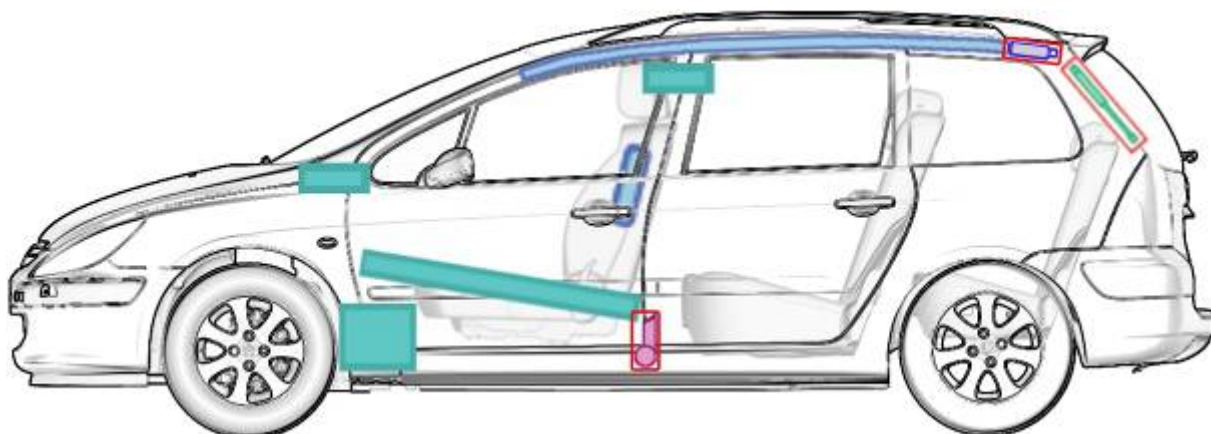

Peugeot 307 SW (2002 bis 2008)

Legende

	Airbag		Karosserie- verstärkung		Batterie		Steuergerät
	Gas- generator		Gurtstraffer		Überroll- schutz		Gasdruck- dämpfer
	Gastank		Sicherheits- ventil		Kraftstoff- tank		e-Booster
	Sicherungs- kasten		Hochvolt -leitung/ -komponenten		Hochvolt -batterie		Hochvolt- trennstelle