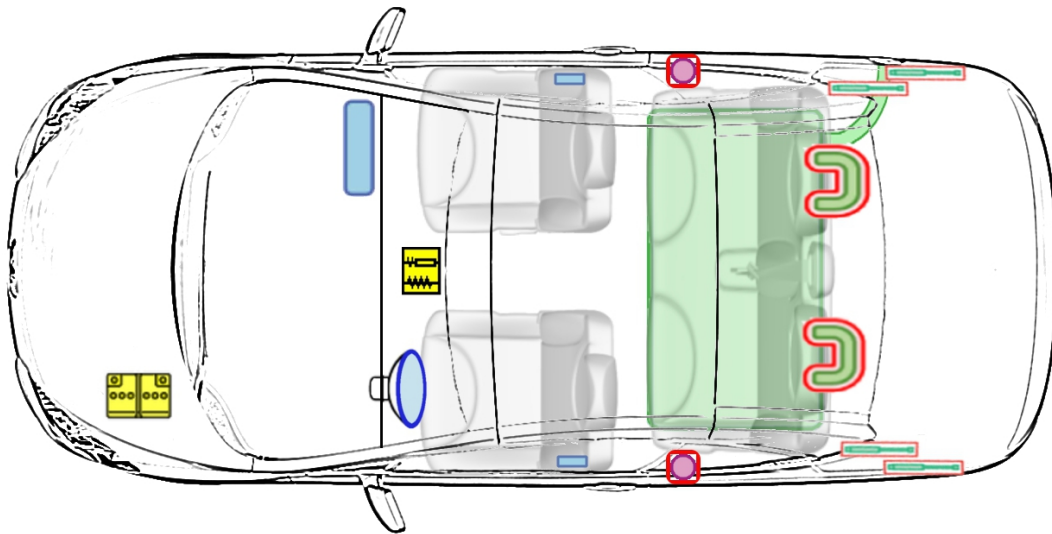

Peugeot 307 cc (2003 bis 2008)

Legende

| | | | | | | | |
|--|-----------------------|--|---------------------------------------|--|-----------------------|--|--------------------------|
| | Airbag | | Karosserie- verstärkung | | Batterie | | Steuergerät |
| | Gas- generator | | Gurtstraffer | | Überroll- schutz | | Gasdruck- dämpfer |
| | Gastank | | Sicherheits- ventil | | Kraftstoff- tank | | e-Booster |
| | Sicherungs- kasten | | Hochvolt -leitung/ -komponenten | | Hochvolt -batterie | | Hochvolt- trennstelle |