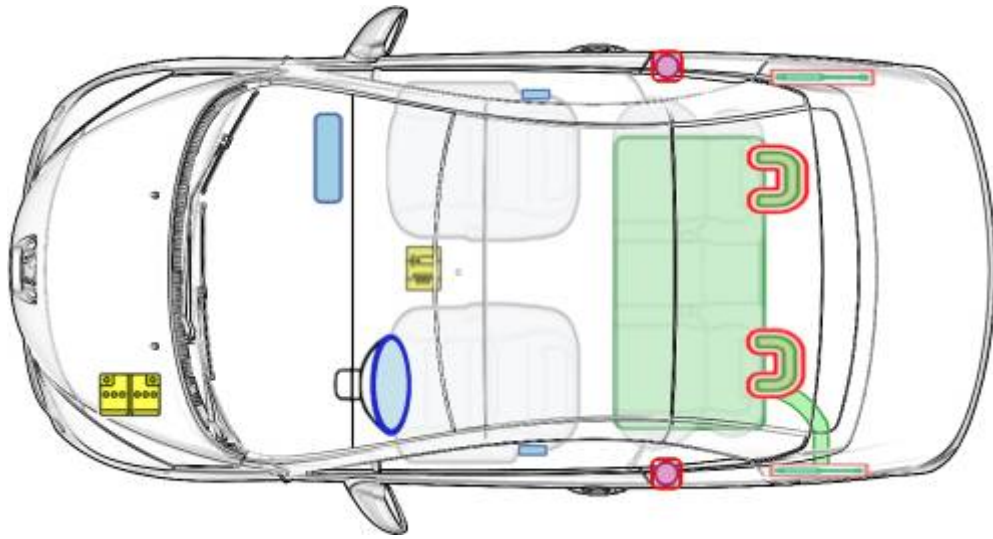

Peugeot 207 cc (ab 2007)

Legende

	Airbag		Karosserie- verstärkung		Batterie		Steuergerät
	Gas- generator		Gurtstraffer		Überroll- schutz		Gasdruck- dämpfer
	Gastank		Sicherheits- ventil		Kraftstoff- tank		e-Booster
	Sicherungs- kasten		Hochvolt -leitung/ -komponenten		Hochvolt -batterie		Hochvolt- trennstelle