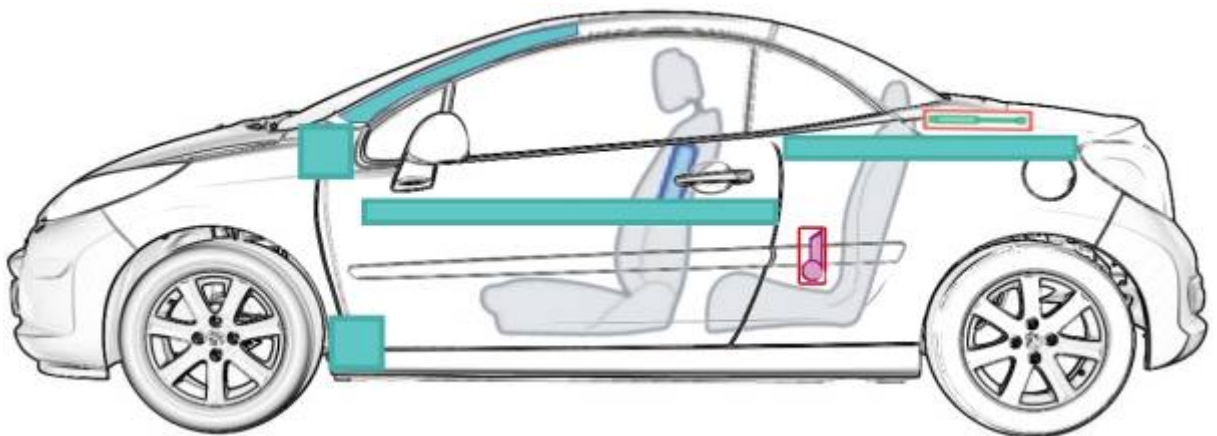

Peugeot 207 cc (ab 2007)

Legende

	Airbag		Karosserie- verstärkung		Batterie		Steuergerät
	Gas- generator		Gurtstraffer		Überroll- schutz		Gasdruck- dämpfer
	Gastank		Sicherheits- ventil		Kraftstoff- tank		e-Booster
	Sicherungs- kasten		Hochvolt -leitung/ -komponenten		Hochvolt -batterie		Hochvolt- trennstelle