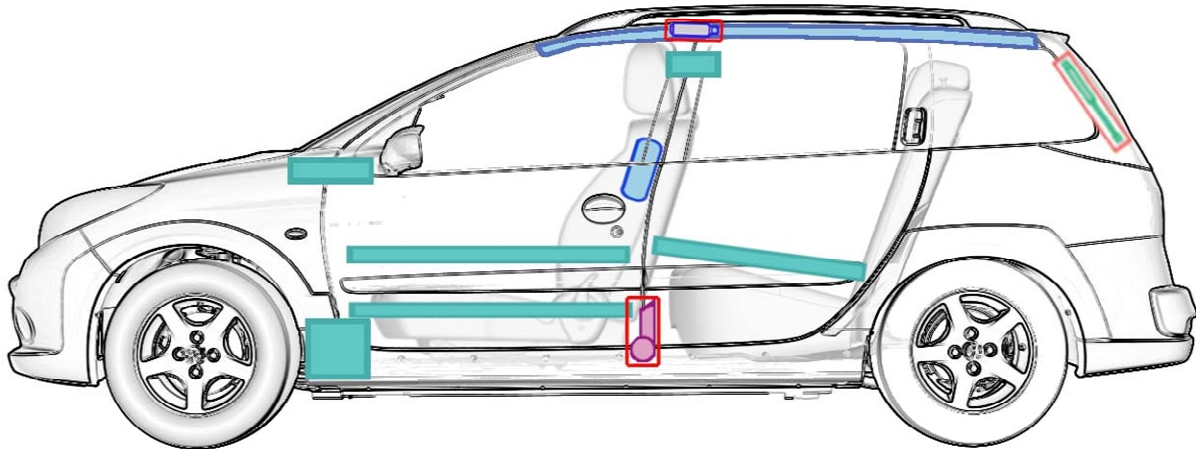

Peugeot 206 SW und 206+SW (ab 2002)

Legende

	Airbag		Karosserie- verstärkung		Batterie		Steuergerät
	Gas- generator		Gurtstraffer		Überroll- schutz		Gasdruck- dämpfer
	Gastank		Sicherheits- ventil		Kraftstoff- tank		e-Booster
	Sicherungs- kasten		Hochvolt -leitung/ -komponenten		Hochvolt -batterie		Hochvolt- trennstelle