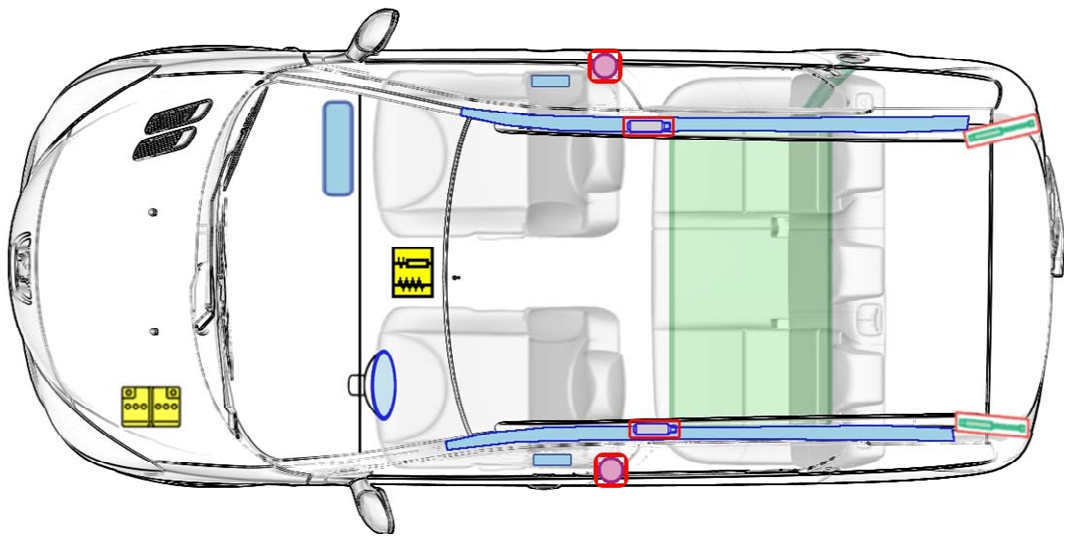

Peugeot 206 SW und 206+SW (ab 2002)

Legende

	Airbag		Karosserie- verstärkung		Batterie		Steuergerät
	Gas- generator		Gurtstraffer		Überroll- schutz		Gasdruck- dämpfer
	Gastank		Sicherheits- ventil		Kraftstoff- tank		e-Booster
	Sicherungs- kasten		Hochvolt -leitung/ -komponenten		Hochvolt -batterie		Hochvolt- trennstelle